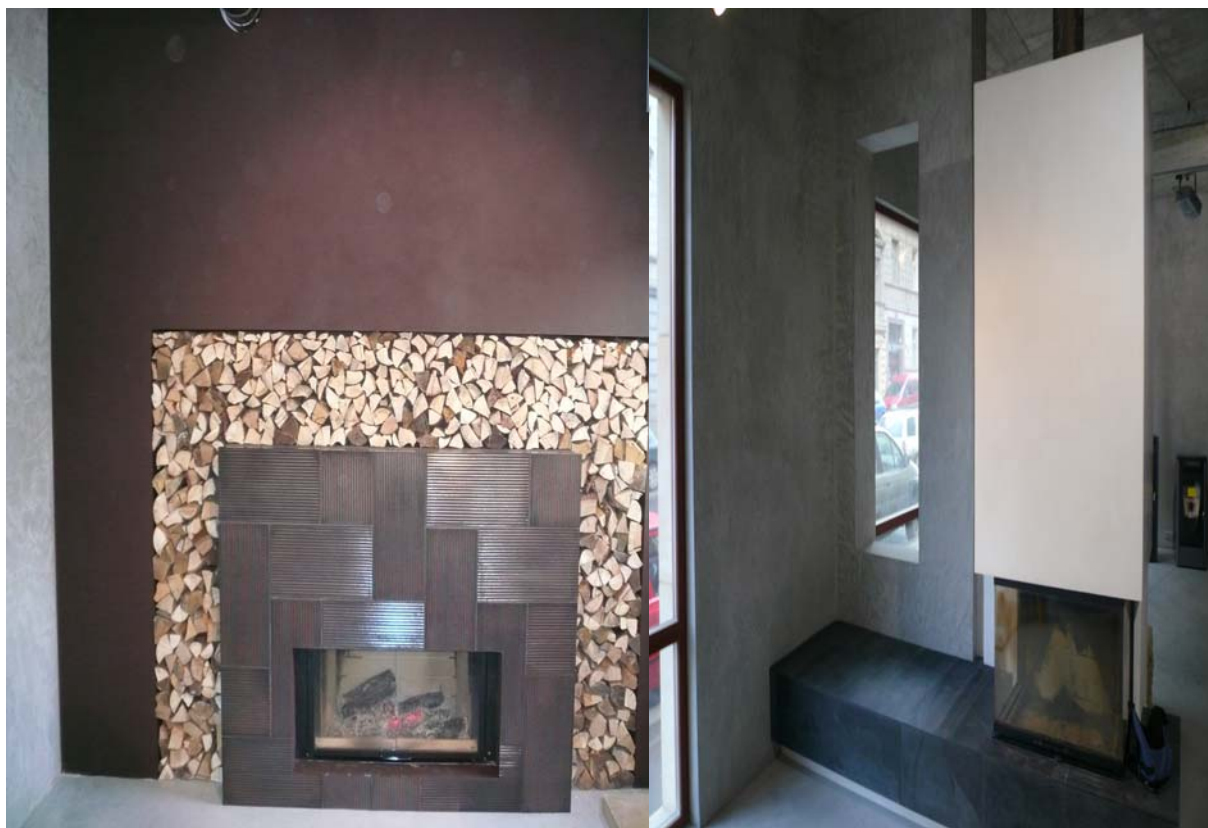

Název objektu: ARDO KERAMIKA

Typ objektu: Byty - Vzorková prodejna

Obor realizace: interiéry

Datum realizace: 01/2008

Použité produkty: ARDEX X7G, ARDEX P 51, ARDEX B 10, PanDomo-Bílá

Popis: Dekorativní stěrky v oblasti krbů

Dodavatel materiálu: SORTIM,WOODCOTE

Foto:

TVORÍ PEVNÉ VAZBY