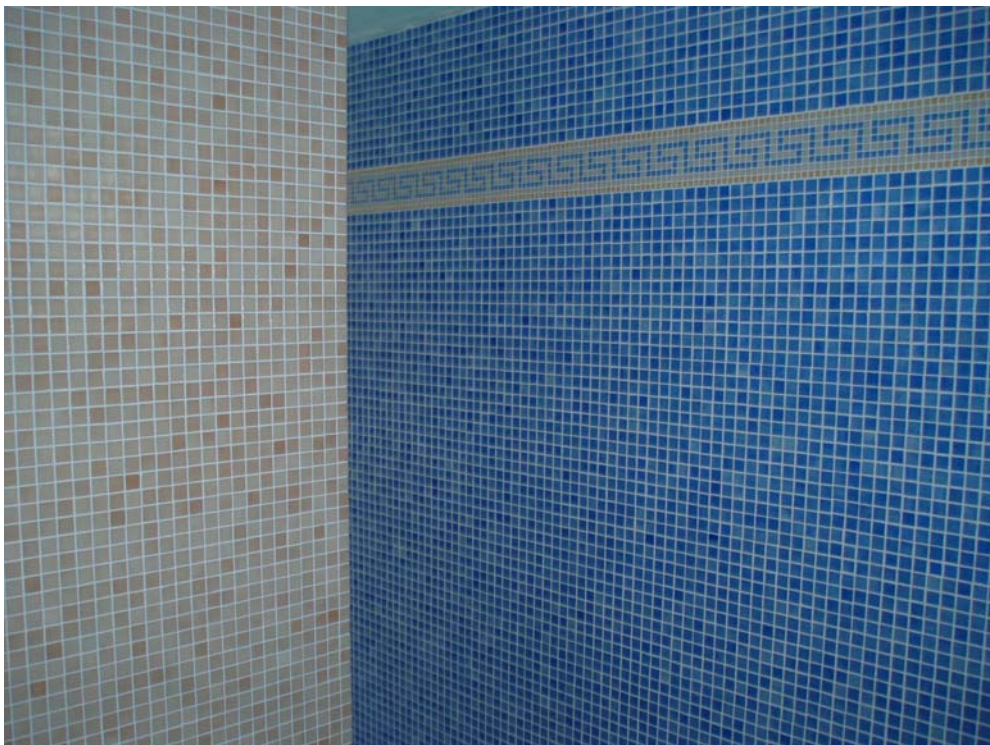

Název objektu: Kúpele Brusno SK

Typ objektu: Kúpele

Obor realizace: obklady

Datum realizace: apríl 2007

Použité produkty: Ardex WA

Popis: škárovanie mozaiky v sprchách, 1300 m²

Prováděcí firma: Ratica Ľudovít

Foto:

TVORÍ PEVNÉ VAZBY